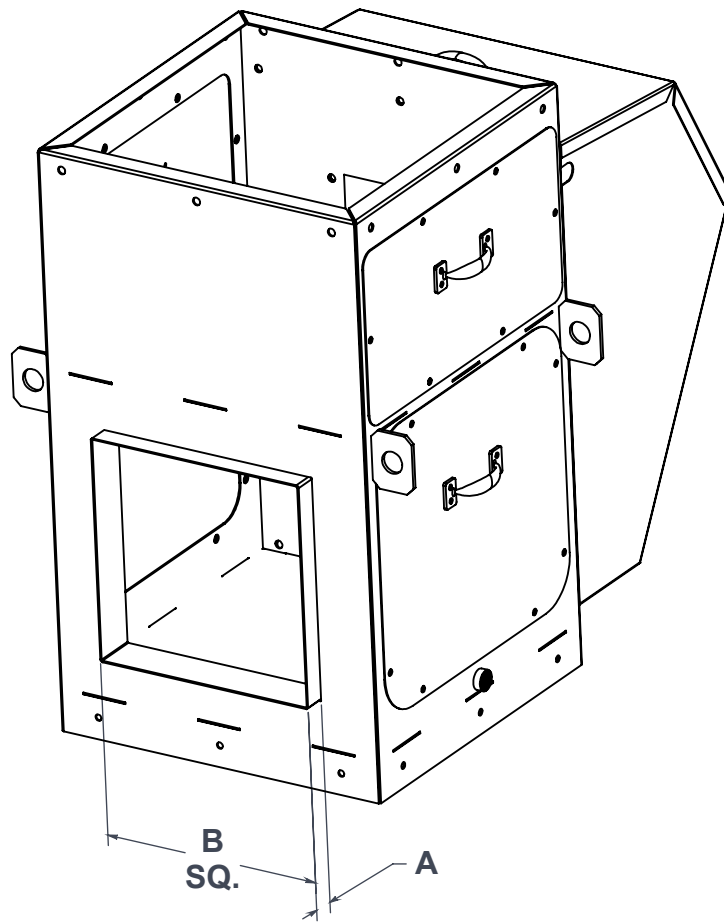

VPLUME INLET FLANGE

Size	90	105	122	135	150	165	182	200	222	245	270	300	330	365	402
A	1.40	1.40	1.40	1.40	1.40	1.40	1.40	1.40	1.40	1.40	1.40	1.40	1.40	1.40	1.40
B	13.50	13.50	13.50	15.40	17.38	19.38	21.12	26.12	26.12	33.12	33.62	34.12	39.12	39.12	43.12

REVISION:	FORM: PB-VIF-01	REPLACES:
-----------	-----------------	-----------