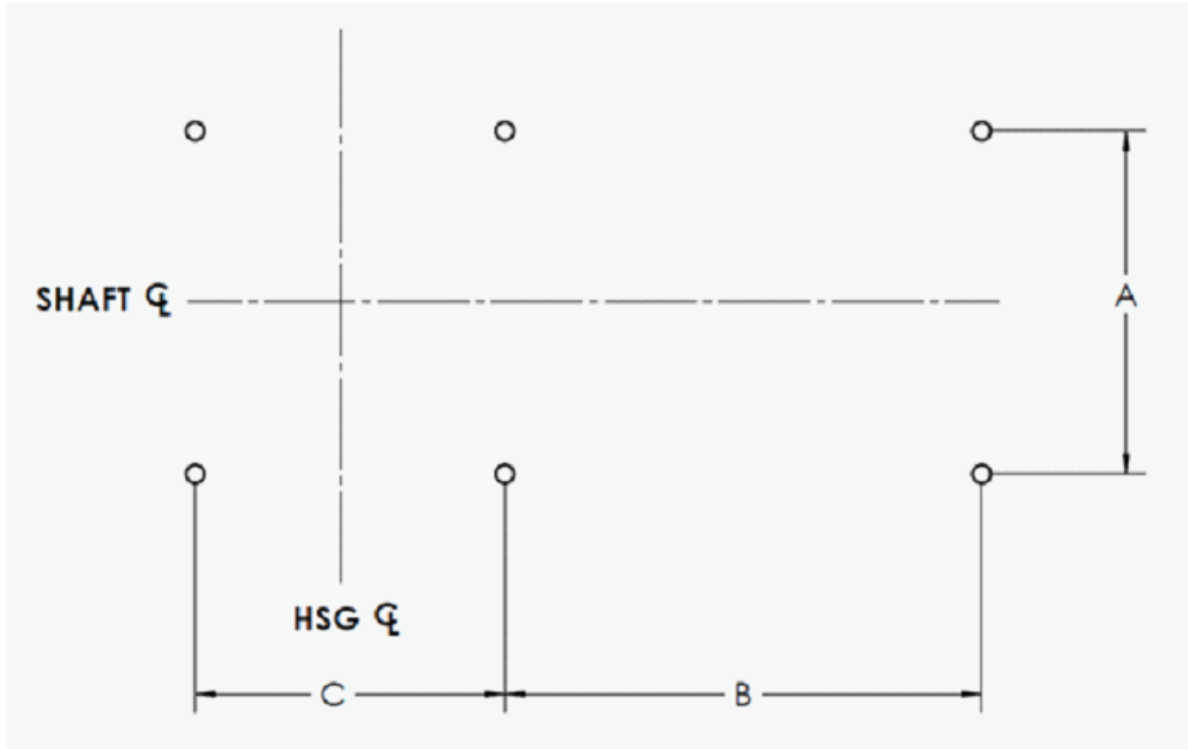

UVS-ARRANGEMENT-10 UTILITY
 VENT SET - UNIT MOUNT HOLES

FOUNDATION VIEW

DIMENSIONAL DATA (inches)

UNIT SIZE	A	B	C
060	13.72	15.59	8.64
070	13.72	15.59	8.64
080	13.72	15.59	8.64
100	13.72	15.59	8.64
122	15.72	12.59	10.21
135	17.22	13.34	11.08
150	17.22	13.34	12.14
165	17.22	13.34	13.20
182	17.22	13.34	14.45
200	18.47	13.34	15.71
222	20.72	14.83	17.27
245	21.47	14.83	18.83
270	22.97	14.83	20.64
300	24.72	23.36	23.52
330	27.72	25.58	25.73
365	29.72	25.73	28.08
402	33.72	25.73	30.72
445	42.25	25.75	34.14
490	46.25	25.75	37.25
542	51.25	25.75	41.00

ALL DIMENSIONS ARE IN INCHES

REVISION:

FORM:

REPLACES: