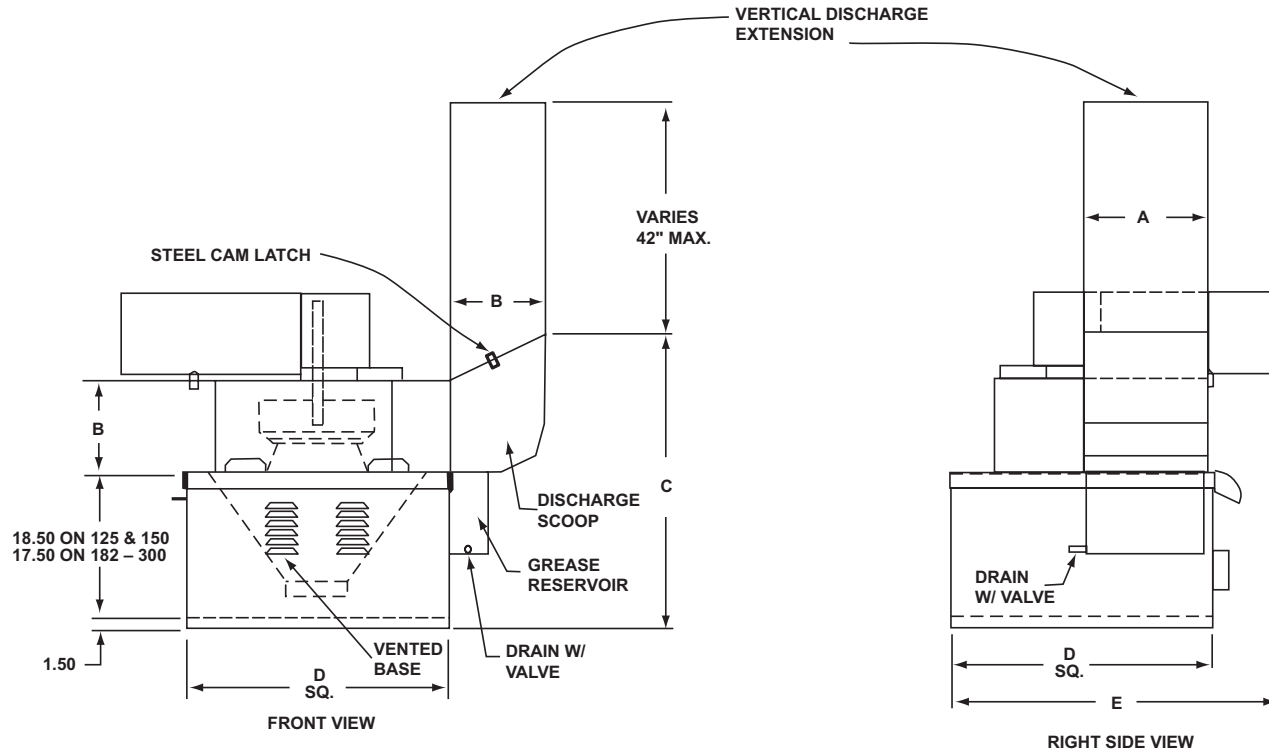

GBD Series Exhaust Blower

Vertical Extension

Vertical Exhaust Extension

SIZE	A	B	C	D	E
125	16.13	12.00	38.06	34.00	42.66
150	16.13	12.00	38.06	34.00	42.66
182	19.50	14.63	41.75	40.50	45.25
222	23.75	17.75	47.81	40.50	51.28
245	26.25	19.63	48.06	47.00	56.56
270	29.00	21.63	55.00	53.00	68.56
300	32.25	23.75	58.88	65.50	80.19